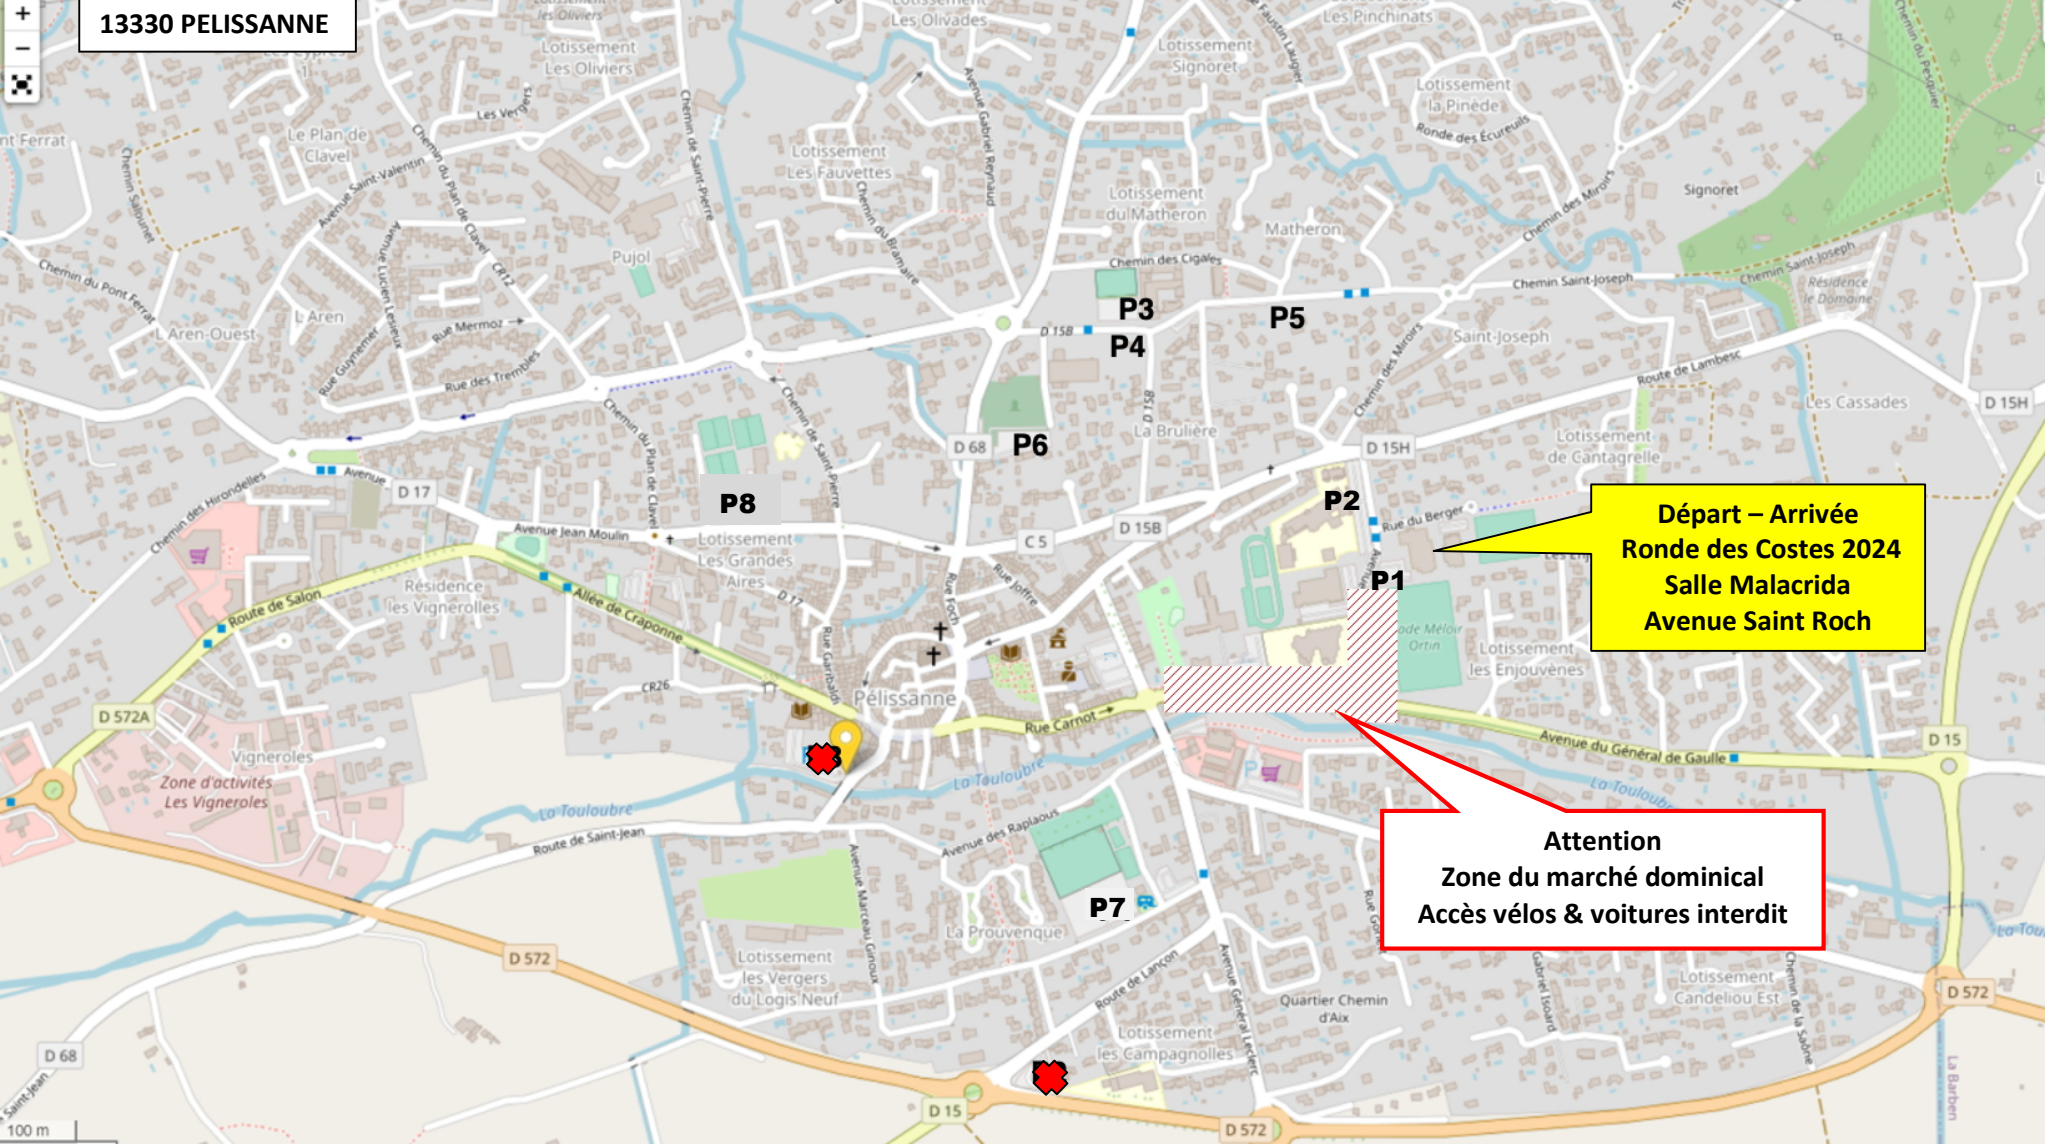

13330 PELISSANNE

Départ – Arrivée
Ronde des Costes 2024
Salle Malacrida
Avenue Saint Roch

Attention
Zone du marché dominical
Accès vélos & voitures interdit